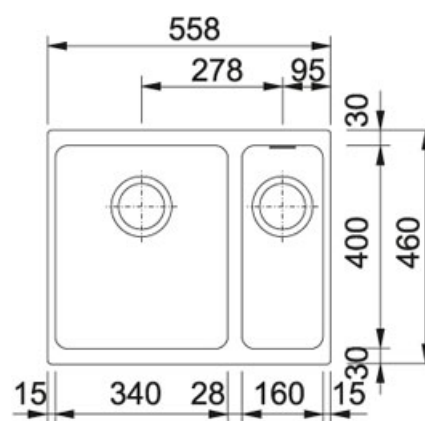

Kubus KBG 160/2 Fraganit Sahara | 125.0120.165

FAMILY : Dřezy | SERIE : Kubus | MODEL : KBG 160/2 | FINISH : Fraganit Sahara | INSTALLATION TYPE : Spodní montáž

TECHNICKÉ ÚDAJE

Hloubka většího dřezu	200.00 mm
Rozměr většího dřezu	340.00 mm
Spodní skříňka	600.00 mm
Odkapová plocha	Ne
Pozice menšího dřezu	Vpravo
Hloubka menšího dřezu	130.00 mm
Rozměr menšího dřezu	160.00 mm
Rozměr	460.00 mm
Počet dřezů	1 1/2
Šablona	Ano
Rozměr většího dřezu	400.00 mm
Šířka	558.00 mm
Ventil	3 1/2" táhlový

Kubus KBG 160/2 FrAGRanit Sahara | 125.0120.165

FAMILY : **Dřezy** | SERIE : **Kubus** | MODEL : **KBG 160/2** | FINISH : **FrAGRanit Sahara** | INSTALLATION TYPE : **Spodní montáž**

DOPORUČENÉ PRODUKTY