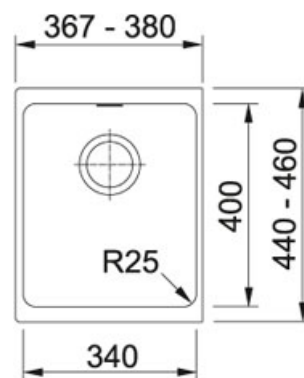

Kubus KBG 110-34 Fraganit Grafit | 125.0023.833

FAMILY : **Dřezy** | SERIE : **Kubus** | MODEL : **KBG 110-34** | FINISH : **Fraganit Grafit** | INSTALLATION TYPE : **Spodní montáž** |
PRODUCT LINE : **Kubus**

TECHNICKÉ ÚDAJE

Spodní skříňka	450.00 mm
Ventil	3 1/2" táhlový
Šířka	367.00 mm
Rozměr	460.00 mm
Rozměr většího dřezu	340.00 mm
Rozměr většího dřezu	400.00 mm
Hloubka většího dřezu	200.00 mm
Šablona	Ano
Počet dřezů	1
Poznámka	V závislosti na výrobním procesu se mohou vnější rozměry měnit dle nákresu.

Kubus KBG 110-34 FrAGRanit GrafIt | 125.0023.833

FAMILY : **Dřezy** | SERIE : **Kubus** | MODEL : **KBG 110-34** | FINISH : **FrAGRanit GrafIt** | INSTALLATION TYPE : **Spodní montáž** |
PRODUCT LINE : **Kubus**