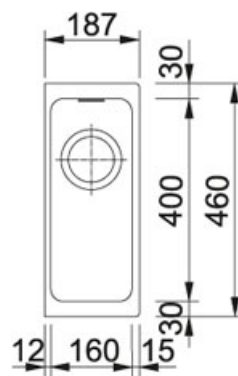

Kubus KBG 110-16 Fragranit Šedý kámen | 125.0478.113

FAMILY : Dřezy | SERIE : Kubus | MODEL : KBG 110-16 | FINISH : Fragranit Šedý kámen | INSTALLATION TYPE : Spodní montáž

TECHNICKÉ ÚDAJE

Spodní skříňka	300.00 mm
Ventil	3 1/2" sítkový
Šířka	187.00 mm
Rozměr	460.00 mm
Rozměr většího dřezu	160.00 mm
Rozměr většího dřezu	400.00 mm
Hloubka většího dřezu	130.00 mm
Výřez	170.00 mm
Výřez	420.00 mm
Šablona	Ano
Počet dřezů	1
Typ přepadu	Skrytý

Kubus KBG 110-16 Fragranit Šedý kámen | 125.0478.113

FAMILY : **Dřezy** | SERIE : **Kubus** | MODEL : **KBG 110-16** | FINISH : **Fragranit Šedý kámen** | INSTALLATION TYPE : **Spodní montáž**

DOPORUČENÉ PRODUKTY

125.0023.847

125.0023.843

125.0176.656

125.0176.648

125.0176.652

125.0176.638

125.0279.980