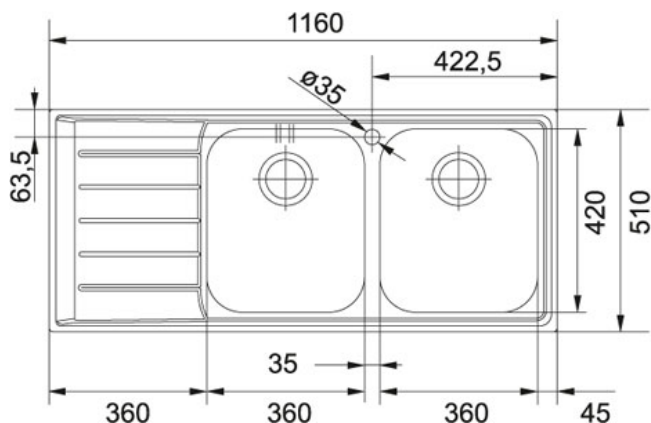

Neptun NEX 621 Nerez | 101.0120.274

FAMILY : Dřezy | SERIE : Neptun | MODEL : NEX 621 | FINISH : Nerez | INSTALLATION TYPE : Horní montáž | PRODUCT LINE : Neptune

TECHNICKÉ ÚDAJE

Hloubka většího dřezu	200.00 mm
Počet dřezů	2
Šablona	Ne
Ventil	2 x 3 1/2" sítkový ventil
Výřez	1,140.00 mm
Výřez	490.00 mm
Rozměr	510.00 mm
Rozměr většího dřezu	420.00 mm
Rozměr většího dřezu	360.00 mm
Šířka	1,160.00 mm
Spodní skříňka	800.00 mm
Obrácená varianta dřezu	101.0199.895

CHARAKTERISTIKA

AISI 304 AISI 304