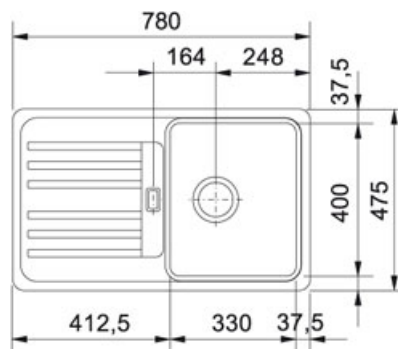

Euroform EFG 614-78 FrAGRanit Sahara | 114.0120.088

FAMILY : Dřezy | SERIE : Euroform | MODEL : EFG 614-78 | FINISH : FrAGRanit Sahara | INSTALLATION TYPE : Horní montáž

TECHNICKÉ ÚDAJE

Výřez	765.00 mm
Rozměr	475.00 mm
Výřez	460.00 mm
Odkapová plocha	Reverzibilní
Rozměr většího dřezu	330.00 mm
Rozměr většího dřezu	400.00 mm
Počet dřezů	1
Šířka	780.00 mm
Ventil	3 1/2" sítkový
Hloubka většího dřezu	150.00 mm
Spodní skříňka	450.00 mm
Šablona	Ne

Euroform EFG 614-78 FrAGRanit Sahara | 114.0120.088

FAMILY : **Dřezy** | SERIE : **Euroform** | MODEL : **EFG 614-78** | FINISH : **FrAGRanit Sahara** | INSTALLATION TYPE : **Horní montáž**

DOPORUČENÉ PRODUKTY