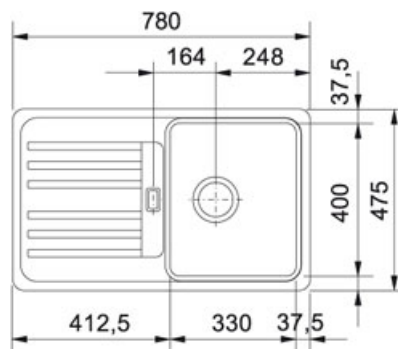

Euroform EFG 614-78 Fragranit Bílá-LED | 114.0120.086

FAMILY : Dřezy | SERIE : Euroform | MODEL : EFG 614-78 | FINISH : Fragranit Bílá-LED | INSTALLATION TYPE : Horní montáž

TECHNICKÉ ÚDAJE

| | |
|-----------------------|----------------|
| Spodní skříňka | 500.00 mm |
| Počet dřezů | 1 |
| Šířka | 780.00 mm |
| Rozměr většího dřezu | 330.00 mm |
| Ventil | 3 1/2" sítkový |
| Hloubka většího dřezu | 150.00 mm |
| Rozměr většího dřezu | 400.00 mm |
| Výřez | 765.00 mm |
| Šablona | Ne |
| Odkapová plocha | Reverzibilní |
| Výřez | 460.00 mm |
| Rozměr | 475.00 mm |

FAMILY : **Dřezy** | SERIE : **Euroform** | MODEL : **EFG 614-78** | FINISH : **Fragranit Bílá-led** | INSTALLATION TYPE : **Horní montáž**

DOPORUČENÉ PRODUKTY

114.0120.090

114.0120.084

114.0120.087

114.0120.088