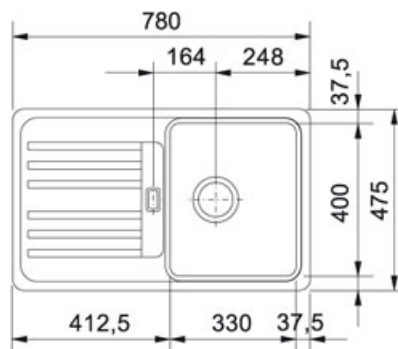

Euroform EFG 614-78 Fraganit Grafít | 114.0120.084

FAMILY : Dřezy | SERIE : Euroform | MODEL : EFG 614-78 | FINISH : Fraganit Grafít | INSTALLATION TYPE : Horní montáž

TECHNICKÉ ÚDAJE

Rozměr většího dřezu	330.00 mm
Rozměr většího dřezu	400.00 mm
Výřez	460.00 mm
Rozměr	475.00 mm
Počet dřezů	1
Odkapová plocha	Reverzibilní
Spodní skříňka	500.00 mm
Šířka	780.00 mm
Ventil	3 1/2" sítkový
Hloubka většího dřezu	150.00 mm
Výřez	765.00 mm
Šablona	Ne

Euroform EFG 614-78 Fragranit Grafit | 114.0120.084

FAMILY : **Dřezy** | SERIE : **Euroform** | MODEL : **EFG 614-78** | FINISH : **Fragranit Grafit** | INSTALLATION TYPE : **Horní montáž**

DOPORUČENÉ PRODUKTY