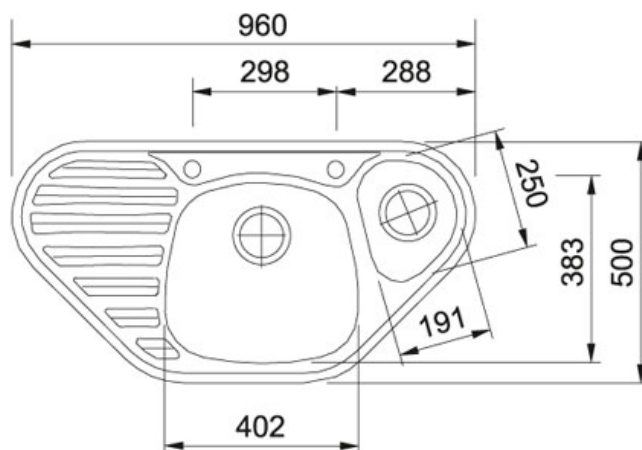

## Calypso COG 651 E Fraganit Bílá-led | 114.0284.874

FAMILY : Dřezy | SERIE : Calypso | MODEL : COG 651 E | FINISH : Fraganit Bílá-led | INSTALLATION TYPE : Horní montáž

### TECHNICKÉ ÚDAJE

Rozměr většího dřezu	402.00 mm
Rozměr menšího dřezu	250.00 mm
Ventil	3 1/2" sítkový
Šířka	960.00 mm
Rozměr menšího dřezu	191.00 mm
Šablona	Ano
Počet dřezů	1 1/2
Pozice menšího dřezu	Vpravo
Rozměr většího dřezu	383.00 mm
Hloubka většího dřezu	150.00 mm
Odkapová plocha	Rohová vlevo
Rozměr	500.00 mm
Hloubka menšího dřezu	80.00 mm
Spodní skříňka	900 x 900 mm nebo 1050 x 1050 mm rohová mm