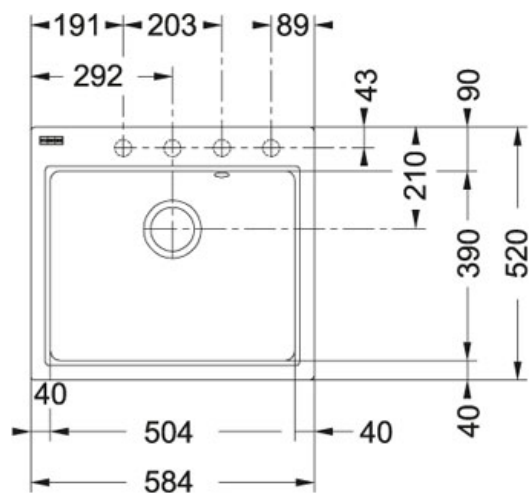

Kubus KSG 238 Fragranit Sahara | 114.0285.233

FAMILY : Dřezy | MODEL : KSG 238 | FINISH : Fragranit Sahara | INSTALLATION TYPE : Horní montáž | SERIE : Kubus

TECHNICKÉ ÚDAJE

Rozměr většího dřezu	504.00 mm
Výřez	564.00 mm
Hloubka většího dřezu	200.00 mm
Šířka	584.00 mm
Rozměr většího dřezu	390.00 mm
Výřez	500.00 mm
Šablona	Ne
Ventil	3 1/2" sítkový
Počet dřezů	1
Spodní skříňka	600.00 mm
Odkapová plocha	Ne
Rozměr	520.00 mm

Kubus KSG 238 FrAGRANIT Sahara | 114.0285.233

FAMILY : **Dřezy** | MODEL : **KSG 238** | FINISH : **FrAGRANIT Sahara** | INSTALLATION TYPE : **Horní montáž** | SERIE : **Kubus**

DOPORUČENÉ PRODUKTY

114.0285.254

114.0285.252

114.0285.236

114.0285.231

114.0285.229

114.0284.926
