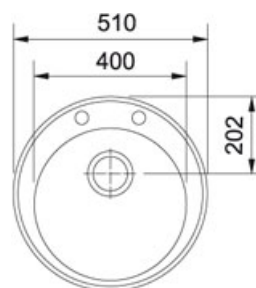

Rondo ROG 610 FrAGRanit Bílá-led | 114.0284.726

FAMILY : Dřezy | MODEL : ROG 610 | FINISH : FrAGRanit Bílá-led | INSTALLATION TYPE : Horní montáž | SERIE : Rondo

TECHNICKÉ ÚDAJE

Hloubka většího dřezu	195.00 mm
Šířka	510.00 mm
Šablona	Ano
Odkapová plocha	Ne
Ventil	3 1/2" sítkový
Rozměr většího dřezu	400.00 mm
Počet dřezů	1
Spodní skříňka	450.00 mm

Rondo ROG 610 Fragranit Bílá-led | 114.0284.726

FAMILY : **Dřezy** | MODEL : **ROG 610** | FINISH : **Fragranit Bílá-led** | INSTALLATION TYPE : **Horní montáž** | SERIE : **Rondo**

DOPORUČENÉ PRODUKTY

114.0284.736