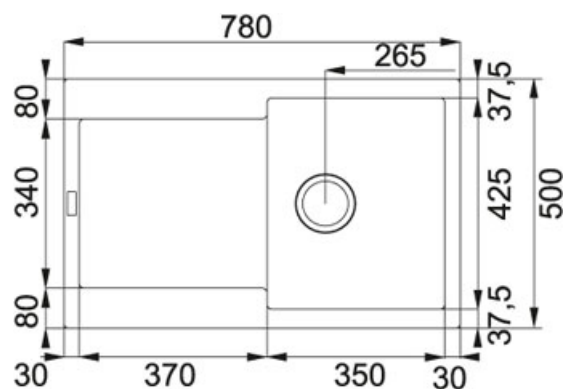

## Maris MRG 611 Fragranit Šedý kámen | 114.0284.846

FAMILY : **Dřezy** | SERIE : **Maris** | MODEL : **MRG 611** | FINISH : **Fragranit Šedý kámen** | INSTALLATION TYPE : **Horní montáž** | PRODUCT LINE : **Maris**

### TECHNICKÉ ÚDAJE

Výřez	760.00 mm
Počet dřezů	1
Ventil	3 1/2" sítkový
Spodní skříňka	450.00 mm
Šířka	780.00 mm
Rozměr většího dřezu	350.00 mm
Hloubka většího dřezu	200.00 mm
Výřez	480.00 mm
Rozměr většího dřezu	425.00 mm
Šablona	Ne
Rozměr	500.00 mm