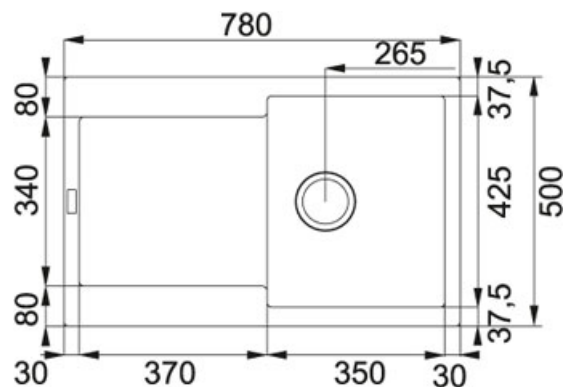

Maris MRG 611 Fragranit Sahara | 114.0284.836

FAMILY : **Dřezy** | SERIE : **Maris** | MODEL : **MRG 611** | FINISH : **Fragranit Sahara** | INSTALLATION TYPE : **Horní montáž** |
PRODUCT LINE : **Maris**

TECHNICKÉ ÚDAJE

Spodní skříňka	450.00 mm
Šířka	780.00 mm
Ventil	3 1/2" sítkový
Hloubka většího dřezu	200.00 mm
Počet dřezů	1
Výřez	760.00 mm
Výřez	480.00 mm
Rozměr většího dřezu	350.00 mm
Rozměr většího dřezu	425.00 mm
Šablona	Ne
Rozměr	500.00 mm