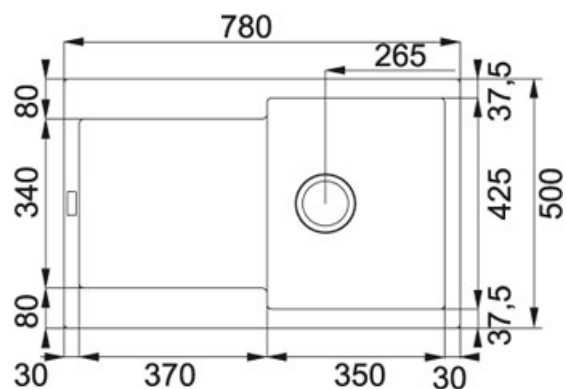

Maris MRG 611 Fragranit Bílá-led | 114.0284.832

FAMILY : Dřezy | SERIE : Maris | MODEL : MRG 611 | INSTALLATION TYPE : Horní montáž | FINISH : Fragranit Bílá-led |
PRODUCT LINE : Maris

TECHNICKÉ ÚDAJE

Rozměr většího dřezu	350.00 mm
Ventil	3 1/2" sítkový
Rozměr většího dřezu	425.00 mm
Rozměr	500.00 mm
Hloubka většího dřezu	200.00 mm
Šablona	Ne
Počet dřezů	1
Spodní skříňka	450.00 mm
Šířka	780.00 mm
Výřez	760.00 mm
Výřez	480.00 mm