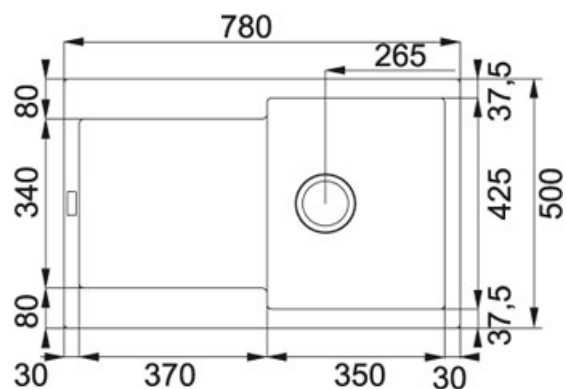

## Maris MRG 611 Fragranit Grafit | 114.0284.820

FAMILY : Dřezy | SERIE : Maris | MODEL : MRG 611 | FINISH : Fragranit Grafit | INSTALLATION TYPE : Horní montáž |  
PRODUCT LINE : Maris

### TECHNICKÉ ÚDAJE

Spodní skříňka	450.00 mm
Šířka	780.00 mm
Výřez	760.00 mm
Ventil	3 1/2" sítkový
Hloubka většího dřezu	200.00 mm
Šablona	Ne
Rozměr většího dřezu	350.00 mm
Výřez	480.00 mm
Rozměr většího dřezu	425.00 mm
Rozměr	500.00 mm
Počet dřezů	1