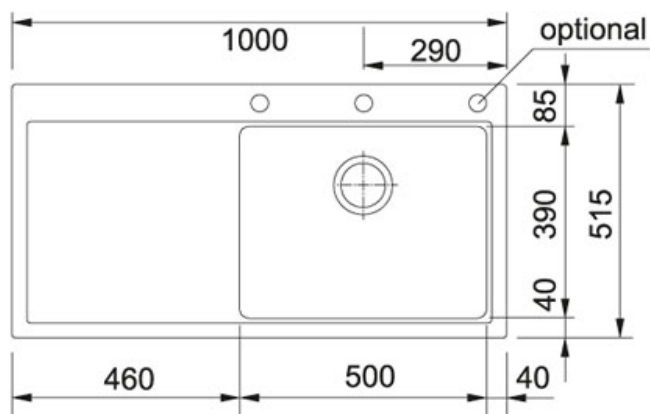

Mythos MTG 611 Fragranit Sahara | 114.0150.012

FAMILY : **Dřezy** | SERIE : **Mythos** | MODEL : **MTG 611** | FINISH : **Fragranit Sahara** | INSTALLATION TYPE : **Horní montáž** |
PRODUCT LINE : **Mythos**

TECHNICKÉ ÚDAJE

Rozměr většího dřezu	390.00 mm
Výřez	499.00 mm
Výřez	984.00 mm
Rádus	R: 10 mm
Rozměr	515.00 mm
Počet dřezů	1
Šířka	1,000.00 mm
Ventil	3 1/2" easy click sítkový
Rozměr většího dřezu	500.00 mm
Spodní skříňka	600.00 mm
Hloubka většího dřezu	200.00 mm
Šablona	Ne
Obrácená varianta dřezu	114.0150.005