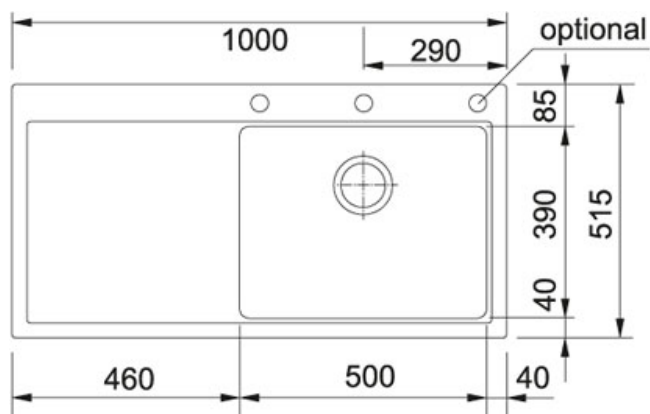

Mythos MTG 611 FrAGRANIT Šedý kámen | 114.0150.014

FAMILY : **Dřezy** | SERIE : **Mythos** | MODEL : **MTG 611** | FINISH : **FrAGRANIT Šedý kámen** | INSTALLATION TYPE : **Horní montáž** | PRODUCT LINE : **Mythos**

TECHNICKÉ ÚDAJE

Spodní skříňka	600.00 mm
Hloubka většího dřezu	200.00 mm
Rozměr většího dřezu	500.00 mm
Výřez	499.00 mm
Šablona	Ne
Odkapová plocha	Vlevo
Šířka	1,000.00 mm
Ventil	3 1/2" easy click sítkový
Počet dřezů	1
Výřez	984.00 mm
Rozměr	515.00 mm
Rozměr většího dřezu	390.00 mm
Rádus	R: 10 mm
Obrácená varianta dřezu	114.0150.007