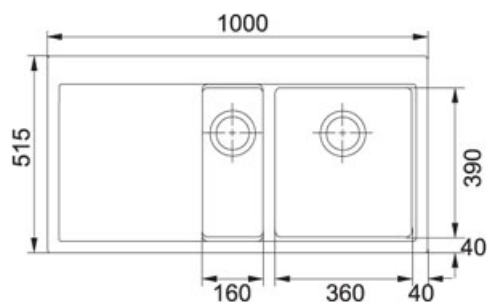

## Mythos MTG 651-100 Fraganit Grafít | 114.0150.023

FAMILY : **Dřezy** | SERIE : **Mythos** | MODEL : **MTG 651-100** | FINISH : **Fragranit Grafít** | INSTALLATION TYPE : **Horní montáž** |  
PRODUCT LINE : **Mythos**

### TECHNICKÉ ÚDAJE

Rádus	R: 10 mm
Výřez	984.00 mm
Šířka	1,000.00 mm
Ventil	3-1/2"-PUSH-KNOB-CONTROL-WASTE + 3-1/2"
Rozměr většího dřezu	390.00 mm
Rozměr menšího dřezu	390.00 mm
Spodní skříňka	600.00 mm
Počet dřezů	1 1/2
Výřez	499.00 mm
Hloubka většího dřezu	200.00 mm
Rozměr většího dřezu	360.00 mm
Hloubka menšího dřezu	130.00 mm
Rozměr	515.00 mm
Rozměr menšího dřezu	160.00 mm
Šablona	Ne
Obrácená varianta dřezu	114.0150.015