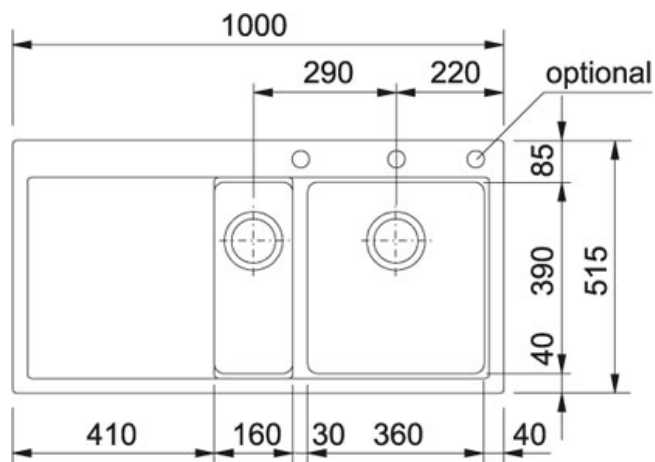

Mythos MTG 651-100 FrAGRanit Šedý kámen | 114.0150.029

FAMILY : **Dřezy** | SERIE : **Mythos** | MODEL : **MTG 651-100** | FINISH : **FrAGRanit Šedý kámen** | INSTALLATION TYPE : **Horní montáž** | PRODUCT LINE : **Mythos**

TECHNICKÉ ÚDAJE

Výřez	984.00 mm
Odkapová plocha	Vlevo
Rozměr většího dřezu	390.00 mm
Počet dřezů	1 1/2
Ventil	3-1/2"-PUSH-KNOB-CONTROL-WASTE + 3-1/2"
Rozměr	515.00 mm
Rozměr většího dřezu	360.00 mm
Hloubka menšího dřezu	130.00 mm
Rozměr menšího dřezu	160.00 mm
Rozměr menšího dřezu	390.00 mm
Rádus	R: 10 mm
Hloubka většího dřezu	200.00 mm
Výřez	499.00 mm
Šablona	Ne
Šířka	1,000.00 mm
Spodní skříňka	600.00 mm
Obrácená varianta dřezu	114.0150.022