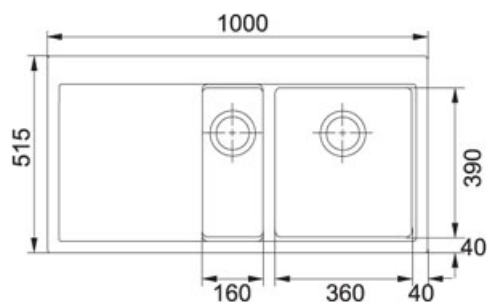

Mythos MTG 651-100 Fragranit Bílá-led | 114.0150.025

FAMILY : **Dřezy** | SERIE : **Mythos** | MODEL : **MTG 651-100** | FINISH : **Fragranit Bílá-led** | INSTALLATION TYPE : **Horní montáž** | PRODUCT LINE : **Mythos**

TECHNICKÉ ÚDAJE

Rozměr většího dřezu	360.00 mm
Rozměr menšího dřezu	160.00 mm
Šablona	Ne
Rozměr	515.00 mm
Počet dřezů	1 1/2
Výřez	499.00 mm
Rozměr většího dřezu	390.00 mm
Rozměr menšího dřezu	390.00 mm
Spodní skříňka	600.00 mm
Ventil	3-1/2"-PUSH-KNOB-CONTROL-WASTE + 3-1/2"
Hloubka většího dřezu	200.00 mm
Hloubka menšího dřezu	130.00 mm
Rádus	R: 10 mm
Výřez	984.00 mm
Šířka	1,000.00 mm
Obrácená varianta dřezu	114.0150.018