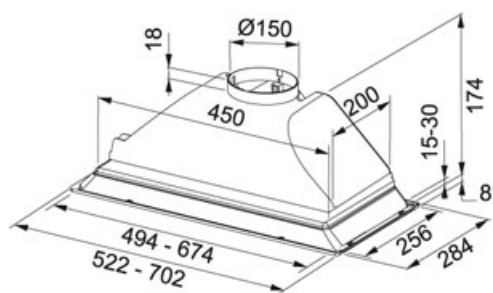

Box FBI 722 XS Nerez | 110.0200.769

FAMILY : Odsavače par | SERIE : Box | MODEL : FBI 722 XS | FINISH : Nerez | INSTALLATION TYPE : Vestavné

TECHNICKÉ ÚDAJE

Typ	Vestavný
Montážní šířka v cm	70.00 cm
Počet stupňů výkonu	3
Výkon dle DIN IEC 61591 Max.	420 m3/h
Hodnota hluku dle DIN EN 60704-3 Max.	67 dB(A)
Výkon (W)	140 W
Osvětlení	Halogenové žárovky 2x20W
Šířka	702.00 mm
Výkon dle DIN IEC 61591 Min.	220 m3/h
Hodnota hluku dle DIN EN 60704-3 Min.	54 dB(A)
Uhlíkový filtr	Není součástí dodávky
Energetická třída	E

CHARAKTERISTIKA

	Recirkulace	3	3 stupně
	Tichý	70	Šíře 70 cm
	Třída energetické účinnosti	E	