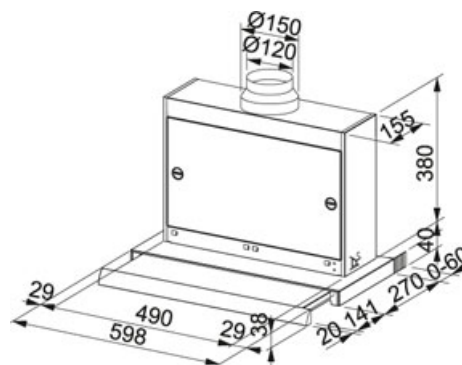

# Omnia FTC 622 XS Nerez | 110.0378.745

FAMILY : Odsavače par | SERIE : Omnia | MODEL : FTC 622 XS | FINISH : Nerez | INSTALLATION TYPE : Výsuvné

## TECHNICKÉ ÚDAJE

Typ	Výsuvný
Montážní šířka v cm	60.00 cm
Počet stupňů výkonu	3
Výkon dle DIN IEC 61591 Int.	645-M3/H
Výkon dle DIN IEC 61591 Max.	585-M3/H
Výkon dle DIN IEC 61591 Min.	320-M3/H
Hodnota hluku dle DIN EN 60704-3 Int.	71 dB(A)
Hodnota hluku dle DIN EN 60704-3 Max.	69 dB(A)
Hodnota hluku dle DIN EN 60704-3 Min.	56 dB(A)
Výkon (W)	268 W
Osvětlení	Zářivka 2x9W
Uhlíkový filtr	Není součástí dodávky
Energetická třída	D

## CHARAKTERISTIKA

	Recirkulace		Šíře 60 cm
	3 stupně		Třída energetické účinnosti D