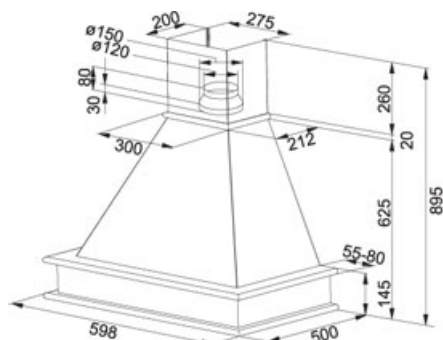

Country Londra FCL 602-C Bílá | 110.0357.544

FAMILY : Odsavače par | SERIE : Country Londra | MODEL : FCL 602-C | FINISH : Bílá | INSTALLATION TYPE : Komínové |
PRODUCT LINE : Country

TECHNICKÉ ÚDAJE

Výkon dle DIN IEC 61591 Min.	240 m3/h
Výkon dle DIN IEC 61591 Max.	430 m3/h
Šířka	777.00 mm
Hodnota hluku dle DIN EN 60704-3 Min.	46 dB(A)
Uhlíkový filtr	Není součástí dodávky
Poznámka	Dřevěný rám (olše) bez povrchové úpravy je součástí dodávky
Osvětlení	Halogenové žárovky 2x28W
Typ	Komínový
Montážní šířka v cm	60.00 cm
Výkon (W)	150
Počet stupňů výkonu	3
Hodnota hluku dle DIN EN 60704-3 Max.	61 dB(A)
Energetická třída	E