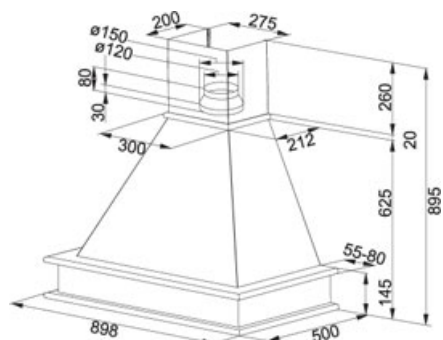

Country Londra FCL 902-C Bílá | 110.0357.545

FAMILY : Odsavače par | SERIE : Country Londra | MODEL : FCL 902-C | FINISH : Bílá | INSTALLATION TYPE : Komínové |
PRODUCT LINE : Country

TECHNICKÉ ÚDAJE

Výkon dle DIN IEC 61591 Min.	240 m ³ /h
Uhlíkový filtr	Není součástí dodávky
Osvětlení	Halogenové žárovky 2x28W
Poznámka	Dřevěný rám (olše) bez povrchové úpravy je součástí dodávky
Hodnota hluku dle DIN EN 60704-3 Min.	49 dB(A)
Výkon (W)	150
Výkon dle DIN IEC 61591 Max.	420 m ³ /h
Typ	Komínový
Šířka	1,087.00 mm
Počet stupňů výkonu	3
Hodnota hluku dle DIN EN 60704-3 Max.	61 dB(A)
Montážní šířka v cm	90.00 cm
Energetická třída	E