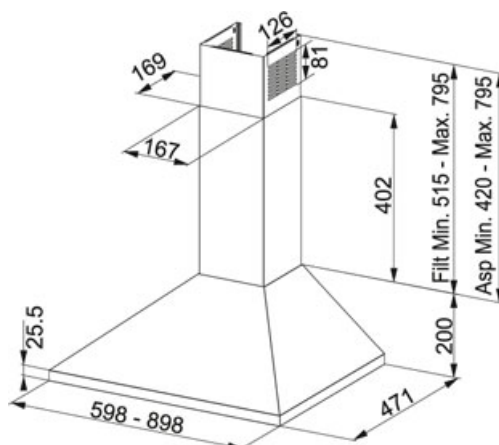

# Joy FJO 904 W XS Nerez | 110.0061.976

FAMILY : Odsavače par | SERIE : Joy | MODEL : FJO 904 W XS | FINISH : Nerez | INSTALLATION TYPE : Komínový

## TECHNICKÉ ÚDAJE

Typ	Komínový
Montážní šířka v cm	90.00 cm
Počet stupňů výkonu	3
Výkon dle DIN IEC 61591 Max.	430 m3/h
Hodnota hluku dle DIN EN 60704-3 Max.	67 dB(A)
Výkon (W)	145 W
Osvětlení	Halogenové žárovky 2x28W
Výška	550.00 mm
Šířka	977.00 mm
Výkon dle DIN IEC 61591 Min.	230 m3/h
Hodnota hluku dle DIN EN 60704-3 Min.	53 dB(A)
Celková hloubka	268.00 mm
Uhlíkový filtr	Není součástí dodávky
Energetická třída	E

## CHARAKTERISTIKA

	Recirkulace		Tichý
	3 stupně		Šíře 90 cm
	Třída energetické účinnosti E		