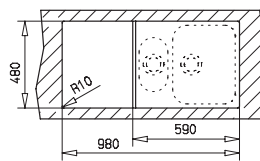

❖ Instalační nákresy