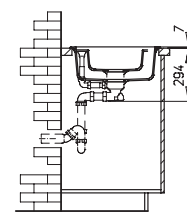

❖ Volitelné příslušenství

Kód: 000088027
Cena: 1 290 Kč

Kód: 00008196
Cena: 1 290 Kč

Kód: 00083908
Cena: 280 Kč

Kód: 40197002
Cena: 9 900 Kč