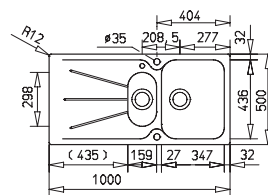

Cara 60 B-TG

- » Dřez pro horní montáž, oboustranný
- » Vyroben z kompozitu 80% křemičitý písek, 15% pojivo a 5% barvivo
- » Vnější rozměr: 1000 x 500 mm
- » Tepelná odolnost 180 °C (krátkodobě 280 °C)
- » Vhodný i pro montáž pod desku (hmoždinky a úchyty nutno doobjednat)
- » Odtoková souprava s přeřadem, excentrem a 3 1/2" sítkem
- » Úsporný "U" sifon s odbočkou na myčku
- » Úchyty pro montáž v balení
- » Příprava pro otvor na baterii viz instal. nákres
- » Návod pro instalaci v obrázcích na obale
- » Instalace do skřínky o šířce min. 60 cm
- » Instalace na silikon (není součástí balení)
- » Převážní balení: papírový karton

lem dřezu

❖ Příslušenství v ceně

Odtoková souprava s přeřadem, sítko 3 1/2" s excentrem

Kód: 00088710
Cena: 1 590 Kč

Úsporný "U" sifon

❖ Instalační nákresy

❖ Volitelné příslušenství

Koš na nádobí

Černá metalická*

Pískově béžová

Topaz

❖ Barvy na objednávku

Dodání: 4-6 týdnů

Bílá

Cara 60 B-TG

Provedení	Kód	Ean kód
❖ Černá metalická	88547	4013917885475
❖ Pískově béžová	88543	4013917885437
❖ Topaz	88544	4013917885444