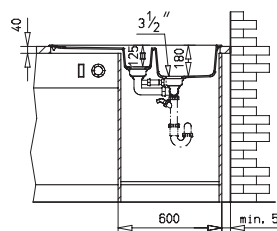

❖ Volitelné příslušenství

Kód: 000088027
Cena: 1 290 Kč

Kód: 00008196
Cena: 1 290 Kč

Kód: 00083908
Cena: 280 Kč

Kód: 40197002
Cena: 9 900 Kč