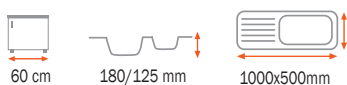

Cara 60 B-TG

- » Dřez pro horní montáž, oboustranný
- » Vyroben z kompozitu 80% křemičitý písek, 15% pojivo a 5% barvivo
- » Vnější rozměr: 1000 x 500 mm
- » Tepelná odolnost 180 °C (krátkodobě 280 °C)
- » Vhodný i pro montáž pod desku (hmoždinky a úchyty nutno doobjednat)
- » Odtoková souprava s přeřadem, excentrem a 3 1/2" sítkem
- » Úsporný "U" sifon s odbočkou na myčku
- » Úchyty pro montáž v balení
- » Příprava pro otvor na baterii viz instal. nákres
- » Návod pro instalaci v obrázcích na obale
- » Instalace do skřínky o šířce min. 60 cm
- » Instalace na silikon (není součástí balení)
- » Převážní balení: papírový karton