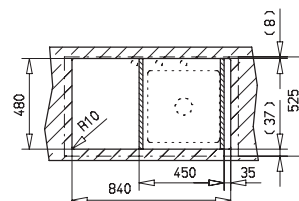

❖ Instalační nákresy

❖ Volitelné příslušenství

Kód: 00083908
Cena: 290 Kč

Kód: 40197002
Cena: 9 900 Kč