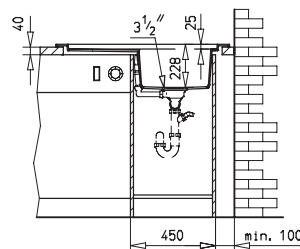

❖ Barvy skladem

❖ Barvy na objednávku

Aura 45 B-TG

Provedení	Kód	Ean kód
❖ Černá metalická	88567	4013917885673
❖ Pískově béžová	88392	4013917883921
❖ Topaz	88393	4013917883938

Aura 45 B-TG

Provedení	Kód	Ean kód
❖ Bílá	88391	4013917883914
❖ Hliníkově šedá	88568	401391788xxxx