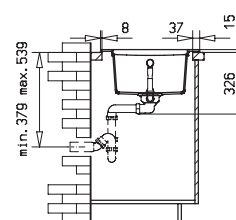

❖ Barvy skladem

❖ Barvy na objednávku

Aura 45 B-TG

Provedení	Kód	Ean kód
❖ Černá metalická	88567	4013917885673
❖ Pískově béžová	88392	4013917883921
❖ Topaz	88393	4013917883938

Aura 45 B-TG

Provedení	Kód	Ean kód
❖ Bílá	88391	4013917883914
❖ Hliníkově šedá	88568	401391788xxxx