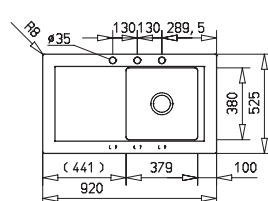

❖ Instalační nákresy

❖ Volitelné příslušenství

Kód: 00083908
Cena: 290 Kč

Kód: 40197002
Cena: 9 900 Kč