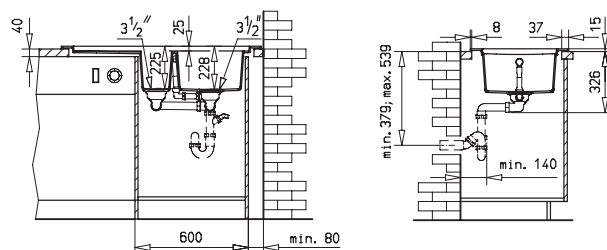

Aura 60 B-TG

- » Dřez pro horní montáž, oboustranný
- » Vyroben z kompozitu 80% křemičitý písek, 15% pojivo a 5% barvivo
- » Vnější rozměr: 1060 x 525 mm
- » Tepelná odolnost 180 °C (krátkodobě 280 °C)
- » Vhodný i pro montáž pod desku (hmoždinky a úchyty nutno doobjednat)
- » Odtoková souprava s přepadem, excentrem a 3 1/2" sítkem
- » Úsporný "U" sifon s odbočkou na myčku
- » Úchyty pro montáž v balení
- » Příprava pro otvor na baterii viz instal. nákres
- » Návod pro instalaci v obrázcích na obale
- » Instalace do skřínky o šířce min. 60 cm
- » Instalace na silikon (není součástí balení)
- » Převážní balení: papírový karton

» Příslušenství v ceně

Kód: 00088010
Cena: 1 790 Kč

Kód: 00088037
Cena: 1 290 Kč

» Instalační nákresy

» Volitelné příslušenství

Kód: 00088466
Cena: 4 390 Kč

Kód: 00083908
Cena: 280 Kč

Kód: 40197002
Cena: 9 900 Kč

» Barvy skladem

» Barvy na objednávku

Aura 60 B-TG

Provedení	Kód	Ean kód
» Černá metalická	88564	401391788XXXX
» Pískově béžová	88402	4013917884027
» Topaz	88403	4013917884034

Aura 60 B-TG

Provedení	Kód	Ean kód
» Bílá	88401	4013917884010
» Hliníkově šedá	88565	401391788XXXX