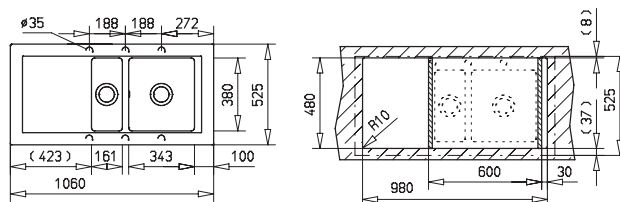

» Instalační nákresy

» Volitelné příslušenství

Kód: 00088466
Cena: 4 390 Kč

Kód: 00083908
Cena: 280 Kč

Kód: 40197002
Cena: 9 900 Kč