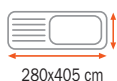

Universal E

- » Dřez pro horní montáž, oboustranný
- » Vyroben z nerezové oceli 18/10
- » Vnější rozměr: 280 x 405 mm
- » Lesklý povrch odkapu i vaničky
- » Rádus vaničky R35
- » Odtoková souprava s přepadem a 1 1/2" zátkou
- » "U" sifon s odbočkou na myčku
- » Úchyty a samolepící těsnící páska v balení
- » Návod pro instalaci v obrázcích na obale
- » Instalace do skřínky o šířce min. 30 cm
- » Převážní balení: volně

❖ Příslušenství v ceně

Odtoková souprava s přepadem,
zátkou 1 1/2, "U" sifon pro úsporu místa

Kód: 50000134
Cena: 390 Kč

❖ Instalační nákresy

❖ Materiály a barvy

Nerez

Universal E

Provedení	Kód	Ean kód
❖ Nerez	10132001	8421152113738