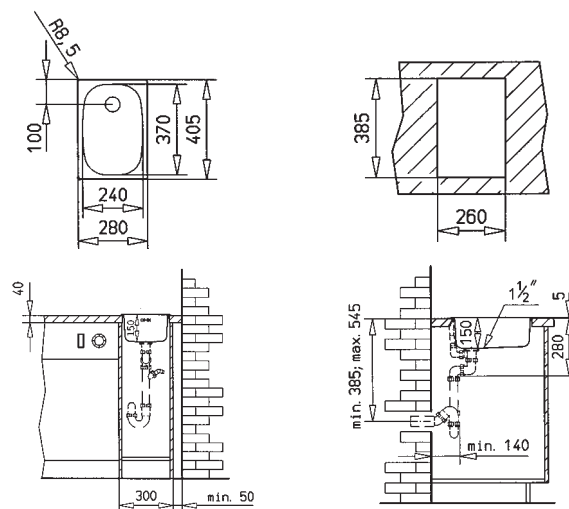

Universal E

- » Dřez pro horní montáž, oboustranný
- » Vyroben z nerezové oceli 18/10
- » Vnější rozměr: 280 x 405 mm
- » Lesklý povrch odkapu i vaničky
- » Rádus vaničky R35
- » Odtoková souprava s přepadem a 1 1/2" zátkou
- » "U" sifon s odbočkou na myčku
- » Úchyty a samolepící těsnící páska v balení
- » Návod pro instalaci v obrázcích na obale
- » Instalace do skřínky o šířce min. 30 cm
- » Převážní balení: volně

❖ Příslušenství v ceně

Odtoková souprava s přepadem,
zátkou 1 1/2, "U" sifon pro úsporu místa

Kód: 50000134
Cena: 390 Kč

❖ Instalační nákresy

❖ Materiály a barvy

Nerez

Universal E

Provedení	Kód	Ean kód
❖ Nerez	10132001	8421152113738