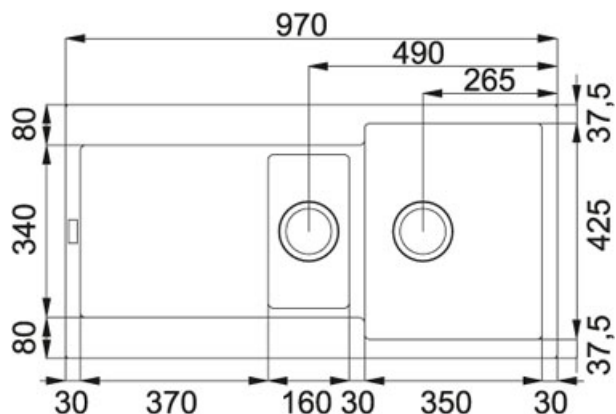

Maris MRG 651 Fraganit Šedý kámen | 114.0120.253

FAMILY : **Dřezy** | SERIE : **Maris** | MODEL : **MRG 651** | FINISH : **Fragranit Šedý kámen** | INSTALLATION TYPE : **Horní montáž** | PRODUCT LINE : **Maris**

TECHNICKÉ ÚDAJE

Hloubka menšího dřezu	130.00 mm
Šířka	970.00 mm
Spodní skříňka	600.00 mm
Hloubka většího dřezu	200.00 mm
Počet dřezů	1 1/2
Rozměr menšího dřezu	300.00 mm
Výřez	480.00 mm
Ventil	3 1/2" otočný sítkový, 3 1/2" sítkový
Odkapová plocha	Reverzibilní
Rozměr většího dřezu	350.00 mm
Rozměr většího dřezu	425.00 mm
Rozměr menšího dřezu	160.00 mm
Šablona	Ne
Rozměr	500.00 mm
Výřez	950.00 mm