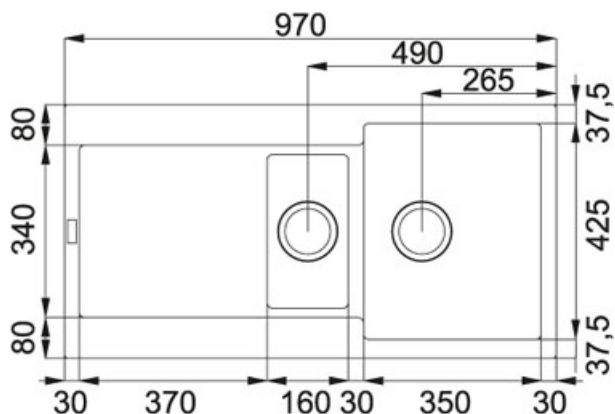

### TECHNICKÉ ÚDAJE

Rozměr většího dřezu	350.00 mm
Rozměr většího dřezu	425.00 mm
Rozměr menšího dřezu	160.00 mm
Šablona	Ne
Rozměr	500.00 mm
Hloubka menšího dřezu	150.00 mm
Výřez	950.00 mm
Počet dřezů	1 1/2
Rozměr menšího dřezu	300.00 mm
Spodní skříňka	600.00 mm
Odkapová plocha	Reverzibilní
Šířka	970.00 mm
Hloubka většího dřezu	200.00 mm
Výřez	480.00 mm
Ventil	3 1/2" otočný sítkový, 3 1/2" sítkový