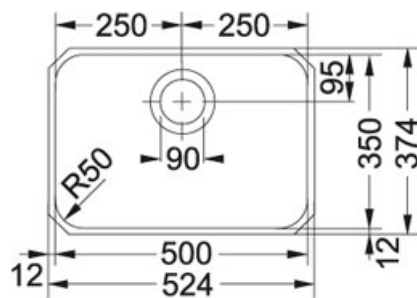

## Largo LAX 110-50 Nerez | 122.0171.377

FAMILY : Dřezy | SERIE : Largo | MODEL : LAX 110-50 | FINISH : Nerez

### TECHNICKÉ ÚDAJE

Rozměr většího dřezu	350.00 mm
Ventil	3 1/2" otočný sítkový
Rozměr	374.00 mm
Hloubka většího dřezu	180.00 mm
Spodní skříňka	600.00 mm
Šablona	Ano
Šířka	524.00 mm
Výřez	496.00 mm
Rozměr většího dřezu	500.00 mm
Výřez	346.00 mm