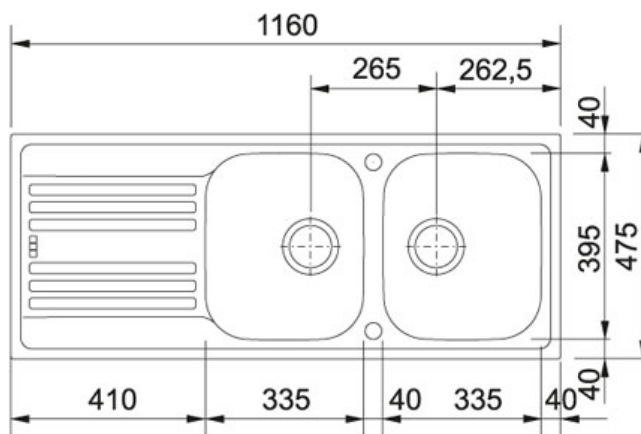

Euroform EFN 621 Nerez | 101.0120.103

FAMILY : Dřezy | SERIE : Euroform | MODEL : EFN 621 | FINISH : Nerez | INSTALLATION TYPE : Horní montáž

TECHNICKÉ ÚDAJE

Spodní skříňka	800,00 mm
Ventil	3 1/2" sítkový
Hloubka většího dřezu	150,00 mm
Rozměr většího dřezu	335,00 mm
Počet dřezů	2
Šířka	1 160,00 mm
Rozměr	475,00 mm
Odkapová plocha	Reverzibilní
Rozměr většího dřezu	395,00 mm
Výřez	1 140,00 mm
Šablona	Ne
Výřez	455,00 mm