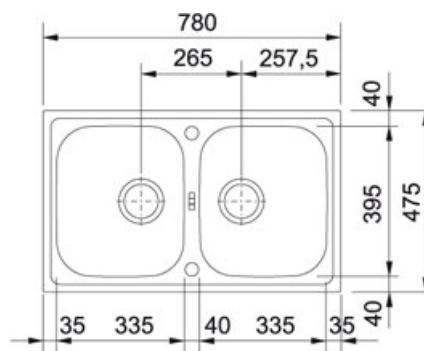

Euroform EFN 620-78 Nerez | 101.0120.102

FAMILY : Dřezy | SERIE : Euroform | MODEL : EFN 620-78 | FINISH : Nerez | INSTALLATION TYPE : Horní montáž

TECHNICKÉ ÚDAJE

Rozměr většího dřezu	395.00 mm
Odkapová plocha	Ne
Šířka	780.00 mm
Počet dřezů	2
Výřez	760.00 mm
Šablona	Ne
Spodní skříňka	800.00 mm
Výřez	455.00 mm
Ventil	3 1/2" sítkový
Hloubka většího dřezu	150.00 mm
Rozměr	475.00 mm
Rozměr většího dřezu	335.00 mm