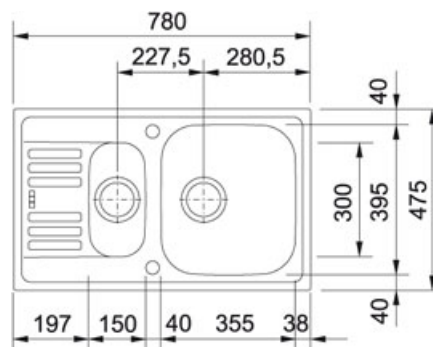

## Euroform EFN 651-78 Nerez | 101.0250.587

FAMILY : Dřezy | SERIE : Euroform | MODEL : EFN 651-78 | FINISH : Nerez | INSTALLATION TYPE : Horní montáž

### TECHNICKÉ ÚDAJE

Šablona	Ne
Rozměr	475.00 mm
Výřez	760.00 mm
Šířka	780.00 mm
Rozměr většího dřezu	395.00 mm
Spodní skříňka	600.00 mm
Výřez	455.00 mm
Rozměr většího dřezu	355.00 mm
Hloubka menšího dřezu	80.00 mm
Ventil	3 1/2" sítkový
Rozměr menšího dřezu	300.00 mm
Hloubka většího dřezu	150.00 mm
Počet dřezů	1 1/2
Rozměr menšího dřezu	150.00 mm
Odkapová plocha	Reverzibilní