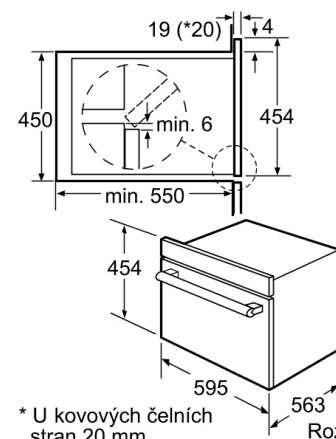

## HBC 84E653

Kompaktní vestavná trouba s integrovanými mikrovlnami

Barva: nerez

- vestavný spotřebič do vysoké skříňky o šířce 60 cm
- **INNOWAVE** – s invertorem pro větší úsporu energie a času
- **mikrovlnný ohřev 1000 W**
- 5 výkonových stupňů: 1000 W, 600W, 360 W, 180 W, 90 W
- **4 druhy ohřevu:** horký vzduch, horkovzdušný gril a cirkulační infragril do 250°C, plošný gril
- **AutoPilot 15** (15 automatických programů)
- možnost kombinovat za sebou až 3 stupně mikrovlnného výkonu – tlačítko 1-2-3
- **digitální ukazatel denního času** a doby přípravy
- **digitální displej**
- zapouštěcí knoflíky
- **rychloohřev**
- **nerezový varný prostor 36 l**
- výklopná dvířka s průhledovým okénkem
- **katalytické samočištění** zadní stěny trouby
- přípojovací kabel se zástrčkou 1,5 m
- příkon 3,24 kW

**Příslušenství:** 1x kombi rošt, 1x smaltovaný plech

**Rozměry spotřebiče (V x Š x H) v mm:** 454 x 595 x 563

**Rozměry pro vestavbu (V x Š x H) v mm:** 450 x 560 x 550

**Rozměry varného prostoru (V x Š x H) v mm:** 242 x 430 x 345

EAN: 42420002489308

\* U kovových čelních stran 20 mm  
Rozměry v mm

Rozměry v mm

Rozměry v mm