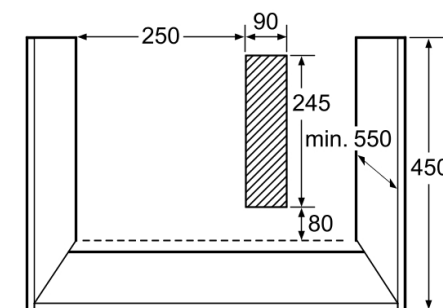

## HBC 84E653

Kompaktní vestavná trouba s integrovanými mikrovlnami

Barva: nerez

- vestavný spotřebič do vysoké skříňky o šířce 60 cm
- **INNOWAVE** – s invertorem pro větší úsporu energie a času
- **mikrovlnný ohřev 1000 W**
- 5 výkonových stupňů: 1000 W, 600W, 360 W, 180 W, 90 W
- **4 druhy ohřevu:** horký vzduch, horkovzdušný gril a cirkulační infragril do 250°C, plošný gril
- **AutoPilot 15** (15 automatických programů)
- možnost kombinovat za sebou až 3 stupně mikrovlnného výkonu – tlačítko 1-2-3
- **digitální ukazatel denního času** a doby přípravy
- **digitální displej**
- zapouštěcí knoflíky
- **rychloohřev**
- **nerezový varný prostor 36 l**
- výklopná dvířka s průhledovým okénkem
- **katalytické samočištění** zadní stěny trouby
- přípojovací kabel se zástrčkou 1,5 m
- příkon 3,24 kW

**Příslušenství:** 1x kombi rošt, 1x smaltovaný plech

**Rozměry spotřebiče (V x Š x H) v mm:** 454 x 595 x 563

**Rozměry pro vestavbu (V x Š x H) v mm:** 450 x 560 x 550

**Rozměry varného prostoru (V x Š x H) v mm:** 242 x 430 x 345

EAN: 42420002489308

\* U kovových čelních stran 20 mm  
Rozměry v mm

Rozměry v mm

Rozměry v mm