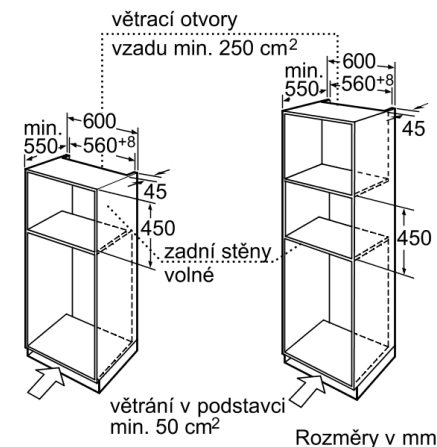

## HBC 84E653

Kompaktní vestavná trouba s integrovanými mikrovlnami

Barva: nerez

- vestavný spotřebič do vysoké skříňky o šířce 60 cm
- **INNOWAVE** – s invertorem pro větší úsporu energie a času
- **mikrovlnný ohřev 1000 W**
- 5 výkonových stupňů: 1000 W, 600W, 360 W, 180 W, 90 W
- **4 druhy ohřevu:** horký vzduch, horkovzdušný gril a cirkulační infragril do 250°C, plošný gril
- **AutoPilot 15** (15 automatických programů)
- možnost kombinovat za sebou až 3 stupně mikrovlnného výkonu – tlačítko 1-2-3
- **digitální ukazatel denního času** a doby přípravy
- **digitální displej**
- zapouštěcí knoflíky
- **rychloohřev**
- **nerezový varný prostor 36 l**
- výklopná dvířka s průhledovým okénkem
- **katalytické samočištění** zadní stěny trouby
- přípojovací kabel se zástrčkou 1,5 m
- příkon 3,24 kW

**Příslušenství:** 1x kombi rošt, 1x smaltovaný plech

**Rozměry spotřebiče (V x Š x H) v mm:** 454 x 595 x 563

**Rozměry pro vestavbu (V x Š x H) v mm:** 450 x 560 x 550

**Rozměry varného prostoru (V x Š x H) v mm:** 242 x 430 x 345

EAN: 42420002489308

\* U kovových čelních stran 20 mm  
Rozměry v mm

Rozměry v mm

Rozměry v mm