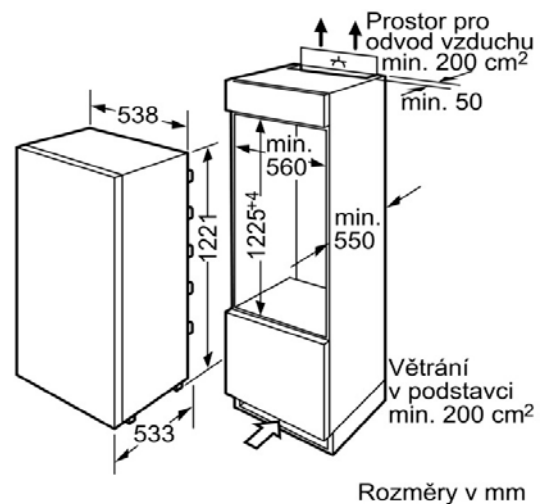

Chladicí prostor

- automatické odtávání v chladicí části
- funkce superchlazení
- počet odkládacích ploch z bezpečnostního skla : 3 , z toho počet výsuvných: nedělitelné odkládací plochy

vitaFresh zona

- 15 l přihrádka VitaFresh "orosená zóna" (cca. 95 % vlhkosti) s patentovaným systémem automatické regulace vlhkosti
- zvláště jasné osvětlení vnitřního prostoru

Mrazicí prostor

- supermrazení se zamrazovací automatikou
- kalendář zmrazených potravin
- 1 x doza na maslo, 1 x zásobník na vejce, 1 x miska na led
- rozměry spotřebiče (V x Š x H): 122 x 54 x 53 cm
- rozměry niky (V x Š x H): 123 x 56 x 55 cm

zvláštní příslušenství:

Funkce:

konstrukce: vestavný
počet kompresorů: 1
počet nezávislých chladicích okruhů: 2
šířka (mm): 538
výška (mm): 1221
hloubka (mm): 533
hmotnost netto (kg): 49.000
rozměry niky (mm): 1225.0 x 560 x 550
dekorační rám / deska: dekorační rám není možné objednat jako zvláštní příslušenství
závěs dveří: vpravo, volitelný
počet výškově nastavitelných odkládacích ploch v chladicí části (ks): 3
příhrádky na lahve: Ne
automatické odtávání: žádný
vnitřní ventilátor - mrazicí část: Ne
závěs dveří volitelný: ano
délka přívodního kabelu (m): 230.0
hlučnost dB: 37
technika chlazení: 1 kompresor/2 chladicí okruhy
tlačítko superchlazení: Ne