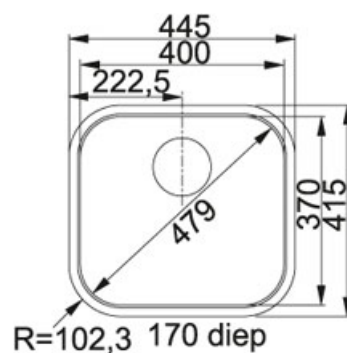

Quadrant QAX 610 Nerez | 101.0286.031

FAMILY : Dřezy | SERIE : Quadrant | MODEL : QAX 610 | FINISH : Nerez | INSTALLATION TYPE : Horní montáž

TECHNICKÉ ÚDAJE

Rozměr	415.00 mm
Hloubka většího dřezu	170.00 mm
Rozměr většího dřezu	370.00 mm
Spodní skříňka	500.00 mm
Šířka	445.00 mm
Ventil	3 1/2" sítkový
Rozměr většího dřezu	400.00 mm
Šablona	Ano
Odkapová plocha	Ne
Počet dřezů	1