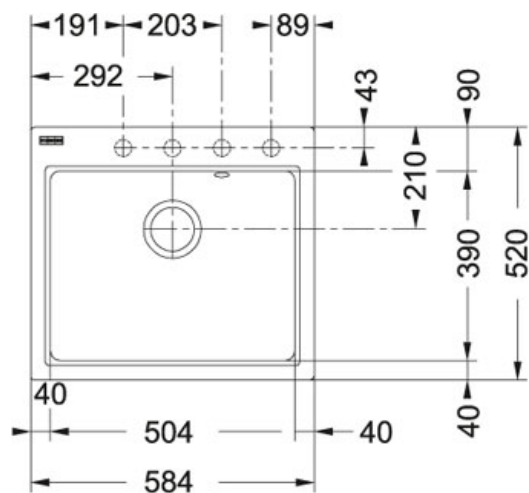

Kubus KSG 238 Fragranit Grafit | 114.0284.926

FAMILY : Dřezy | MODEL : KSG 238 | FINISH : Fragranit Grafit | INSTALLATION TYPE : Horní montáž | SERIE : Kubus

TECHNICKÉ ÚDAJE

Rozměr většího dřezu	504.00 mm
Počet dřezů	1
Spodní skříňka	600.00 mm
Výřez	500.00 mm
Rozměr	520.00 mm
Ventil	3 1/2" sítkový
Šablona	Ne
Hloubka většího dřezu	200.00 mm
Šířka	584.00 mm
Výřez	564.00 mm
Rozměr většího dřezu	390.00 mm
Odkapová plocha	Ne

Kubus KSG 238 Fraganit Grafit | 114.0284.926

FAMILY : **Dřezy** | MODEL : **KSG 238** | FINISH : **Fraganit Grafit** | INSTALLATION TYPE : **Horní montáž** | SERIE : **Kubus**

DOPORUČENÉ PRODUKTY

114.0285.254