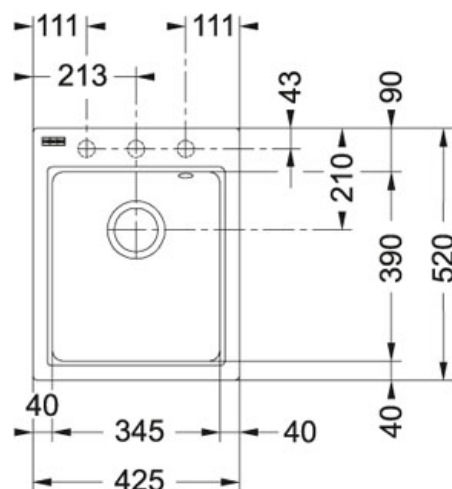

Kubus KSG 218 Fraganit Grafit | 114.0284.899

FAMILY : Dřezy | MODEL : KSG 218 | FINISH : Fraganit Grafit | INSTALLATION TYPE : Horní montáž | SERIE : Kubus

TECHNICKÉ ÚDAJE

Rozměr většího dřezu	345.00 mm
Výřez	405.00 mm
Rozměr většího dřezu	390.00 mm
Hloubka většího dřezu	200.00 mm
Výřez	500.00 mm
Šablona	Ne
Spodní skříňka	450.00 mm
Šířka	425.00 mm
Ventil	3 1/2" sítkový
Počet dřezů	1
Rozměr	520.00 mm

Kubus KSG 218 FrAGRANIT GrafIT | 114.0284.899

FAMILY : **Dřezy** | MODEL : **KSG 218** | FINISH : **FrAGRANIT GrafIT** | INSTALLATION TYPE : **Horní montáž** | SERIE : **Kubus**

DOPORUČENÉ PRODUKTY

114.0284.920

114.0284.919

114.0284.918

114.0284.916

114.0284.914

114.0284.911
