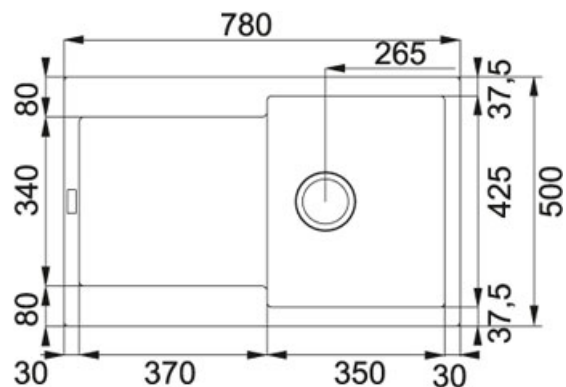

### TECHNICKÉ ÚDAJE

Rozměr většího dřezu	425.00 mm
Šablona	Ne
Rozměr	500.00 mm
Hloubka většího dřezu	200.00 mm
Výřez	480.00 mm
Rozměr většího dřezu	350.00 mm
Spodní skříňka	450.00 mm
Šířka	780.00 mm
Ventil	3 1/2" sítkový
Počet dřezů	1
Výřez	760.00 mm