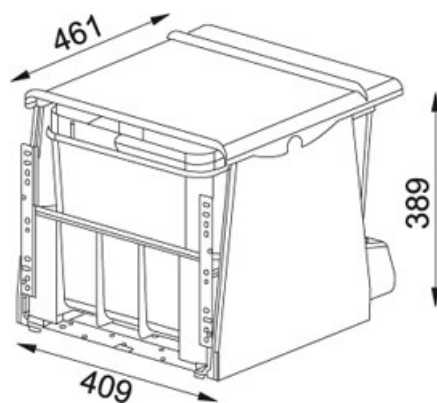

Sortery řada 700 Sorter 700 M 45 | 121.0173.361

FAMILY : Sortery | MODEL : Sorter 700 M 45 | FINISH : - | INSTALLATION TYPE : Sortery | SERIE : Sortery řada 700

TECHNICKÉ ÚDAJE

| | |
|-----------------|------------------|
| Spodní skříňka | 450.00 mm |
| Šířka | 409.00 mm |
| Rozměr | 461.00 mm |
| Celková hloubka | 389.00 mm |
| Koše | 2 x 8l + 1 x 18l |