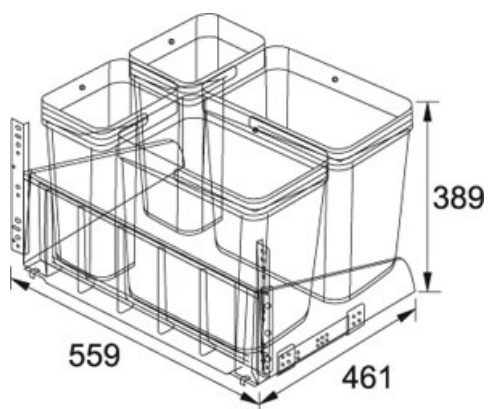

Sortery řada 700 Sorter 700 M 60 | 121.0173.363

FAMILY : Sortery | SERIE : Sortery řada 700 | MODEL : Sorter 700 M 60 | FINISH : - | INSTALLATION TYPE : Sortery

TECHNICKÉ ÚDAJE

Spodní skříňka	600.00 mm
Šířka	559.00 mm
Rozměr	461.00 mm
Celková hloubka	389.00 mm
Koše	2 x 18l + 2 x 8l