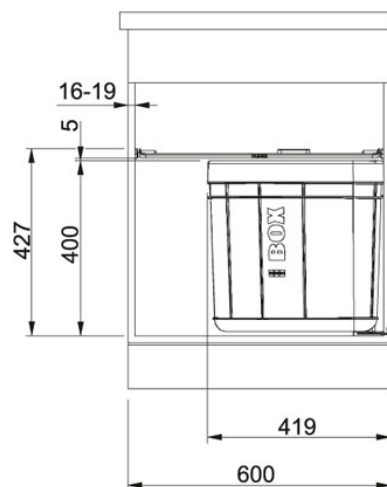

## Sorter Solo Solo 60 | 121.0307.572

FAMILY : Sortery | SERIE : Sorter Solo | MODEL : Solo 60 | FINISH : - | INSTALLATION TYPE : Sortery

### TECHNICKÉ ÚDAJE

Spodní skříňka	600.00 mm
Koš	1-X-40-L-
Šířka	600.00 mm
Celková hloubka	427.00 mm
Rozměr	392.00 mm
Poznámka	Aktivní uhlíkový filtr ve víku