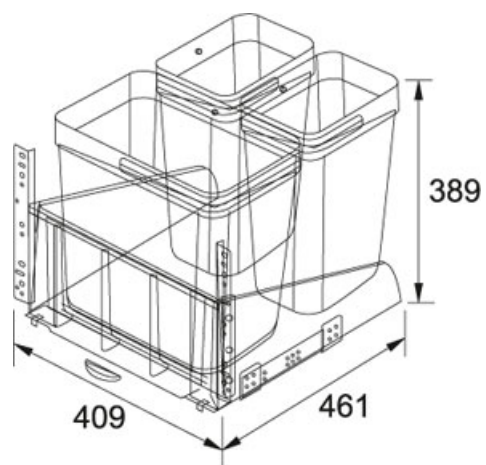

Sortery řada 700 Sorter 700 K 45 | 121.0173.359

FAMILY : Sortery | MODEL : Sorter 700 K 45 | FINISH : - | INSTALLATION TYPE : Sortery | SERIE : Sortery řada 700

TECHNICKÉ ÚDAJE

| | |
|-----------------|------------------|
| Spodní skříňka | 450.00 mm |
| Šířka | 409.00 mm |
| Rozměr | 461.00 mm |
| Celková hloubka | 389.00 mm |
| Koše | 2 x 8l + 1 x 18l |

Sortery řada 700 Sorter 700 K 45 | 121.0173.359

FAMILY : **Sortery** | MODEL : **Sorter 700 K 45** | FINISH : - | INSTALLATION TYPE : **Sortery** | SERIE : **Sortery řada 700**

DOPORUČENÉ PRODUKTY

121.0173.357
