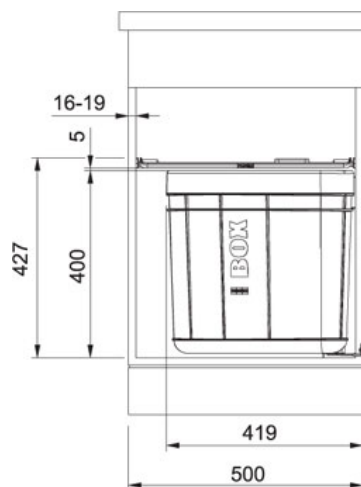

Sorter Solo Solo 50 | 121.0307.568

FAMILY : Sortery | SERIE : Sorter Solo | MODEL : Solo 50 | FINISH : - | INSTALLATION TYPE : Sortery

TECHNICKÉ ÚDAJE

Spodní skříňka	500.00 mm
Koš	1-X-27-L
Šířka	500.00 mm
Rozměr	390.00 mm
Celková hloubka	427.00 mm
Poznámka	Aktivní uhlíkový filtr ve víku