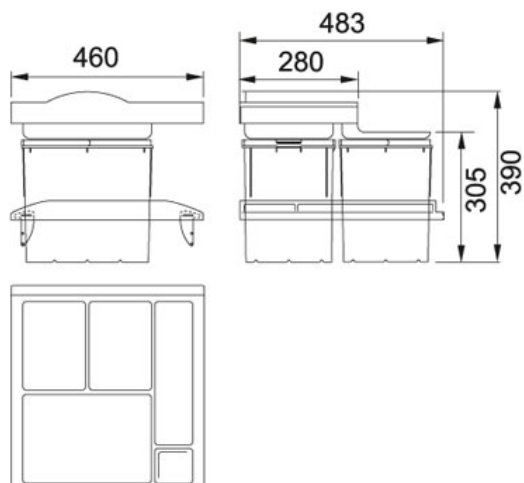

## Trolley Vario Trolley Vario do zásuvky | 134.0066.055

FAMILY : Sortery | SERIE : Trolley Vario | MODEL : Trolley Vario do zásuvky | FINISH : - | INSTALLATION TYPE : Sortery

### TECHNICKÉ ÚDAJE

Spodní skříňka	500.00 mm
Šířka	460.00 mm
Rozměr	390.00 mm
Koše	1 x 18l + 2 x 8l
Celková hloubka	483.00 mm