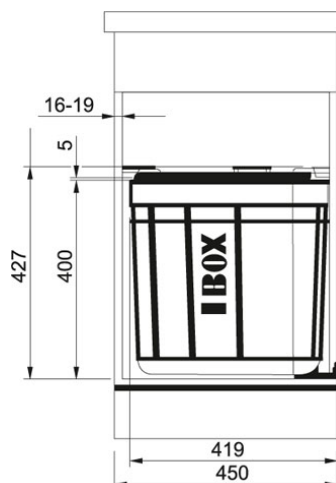

Sorter Solo Solo 45 | 121.0307.565

FAMILY : Sortery | SERIE : Sorter Solo | MODEL : Solo 45 | FINISH : - | INSTALLATION TYPE : Sortery

TECHNICKÉ ÚDAJE

| | |
|-----------------|--------------------------------|
| Spodní skříňka | 450.00 mm |
| Šířka | 450.00 mm |
| Rozměr | 390.00 mm |
| Celková hloubka | 427.00 mm |
| Košě | 1-X-40-L- |
| Poznámka | Aktivní uhlíkový filtr ve víku |