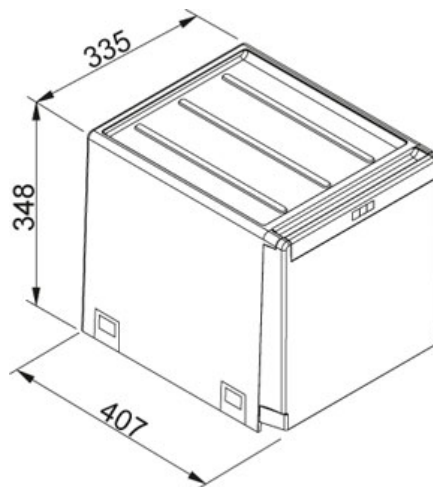

## Cube Cube 40 | 134.0039.330

FAMILY : **Odpadkové koše a drtiče odpadu** | SERIE : **Cube** | MODEL : **Cube 40** | FINISH : - | INSTALLATION TYPE : **Odpadkové koše**

Ruční výsuv

Mín. montážní prostor: 335 × 407 × 348 mm

Objem: 2 × 14 l

Třídění odpadků: Dvoudruhové

Barva: Černá/Šedá

---

### TECHNICKÉ ÚDAJE

---

Spodní skříňka	400,00 mm
----------------	-----------

---