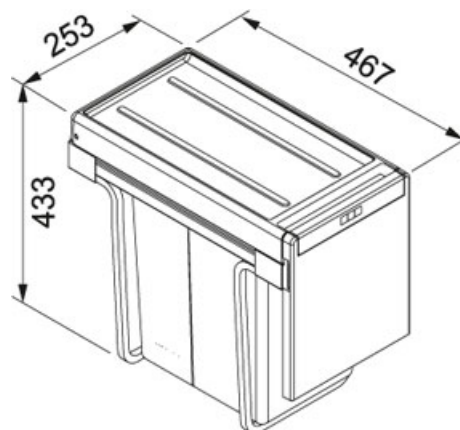

Cube Cube 30 | 134.0039.554

FAMILY : **Odpadkové koše a drtiče odpadu** | SERIE : **Cube** | MODEL : **Cube 30** | FINISH : - | INSTALLATION TYPE :
Odpadkové koše

Ruční výsuv

Min. montážní prostor: 253 × 467 × 433 mm

Objem: 1 × 20 l, 1 × 10 l

Třídění odpadků: Dvoudruhové

Barva: Černá/Šedá

TECHNICKÉ ÚDAJE

Spodní skříňka	300,00 mm
----------------	-----------

Cube Cube 30 | 134.0039.554

FAMILY : **Odpadkové koše a drtiče odpadu** | SERIE : **Cube** | MODEL : **Cube 30** | FINISH : - | INSTALLATION TYPE :
Odpadkové koše