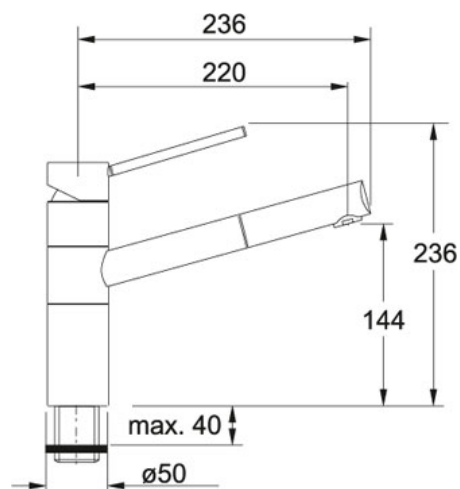

FG 7010 S vytahovací koncovkou Chrom | 115.0006.694

FAMILY : Baterie | SERIE : FG 7010 | MODEL : S vytahovací koncovkou | FINISH : Chrom | INSTALLATION TYPE : Tlakové

TECHNICKÉ ÚDAJE

Verze	Bez sprchy
Výška	236.00 mm
Otočná	120 °
Hlučnost	1
Montážní otvor	Ø 35 mm
Typ	Keramická kartuš

FG 7010 S vytahovací koncovkou Chrom | 115.0006.694

FAMILY : **Baterie** | SERIE : **FG 7010** | MODEL : **S vytahovací koncovkou** | FINISH : **Chrom** | INSTALLATION TYPE : **Tlakové**

DOPORUČENÉ PRODUKTY